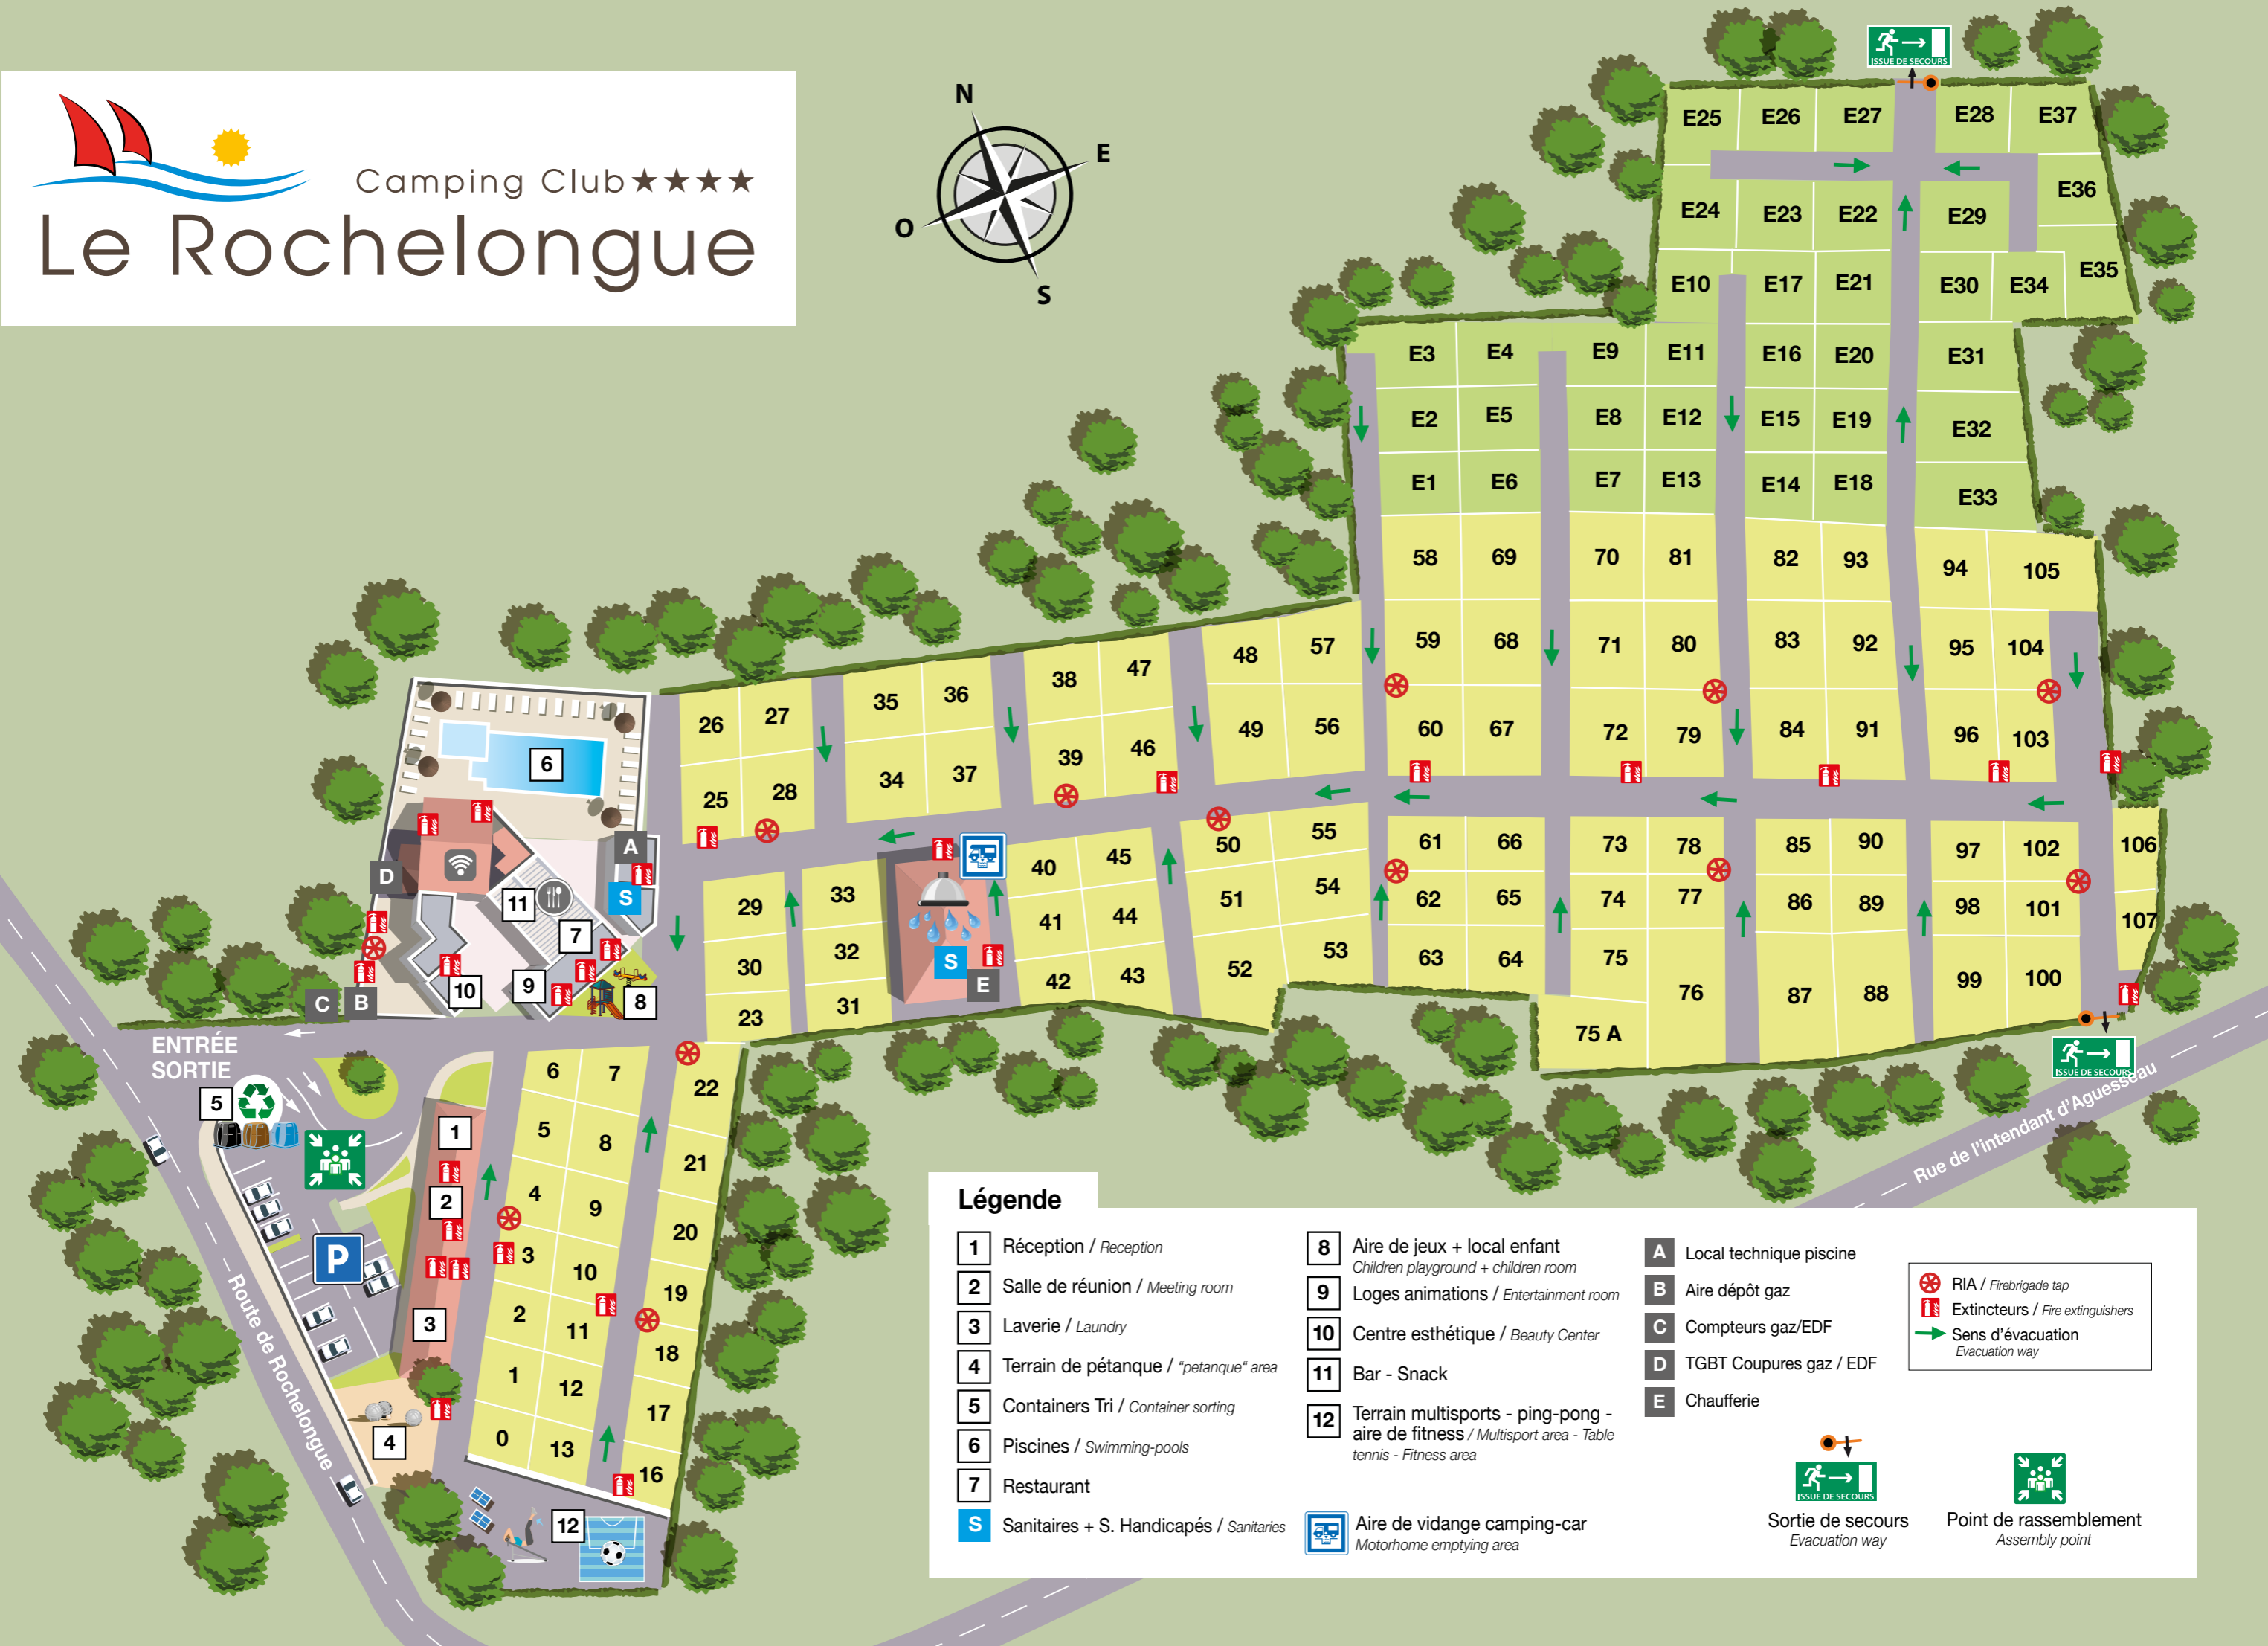

Camping Club ★★★★★

# Le Rochelongue

### Légende

- 1** Réception / Reception
- 2** Salle de réunion / Meeting room
- 3** Laverie / Laundry
- 4** Terrain de pétanque / "petanque" area
- 5** Containers Tri / Container sorting
- 6** Piscines / Swimming-pools
- 7** Restaurant
- S** Sanitaires + S. Handicapés / Sanitaries

- 8** Aire de jeux + local enfant  
*Children playground + children room*
- 9** Loges animations / Entertainment room
- 10** Centre esthétique / Beauty Center
- 11** Bar - Snack
- 12** Terrain multisports - ping-pong -  
aire de fitness / Multisport area - Table  
tennis - Fitness area
- Aire de vidange camping-car  
*Motorhome emptying area*