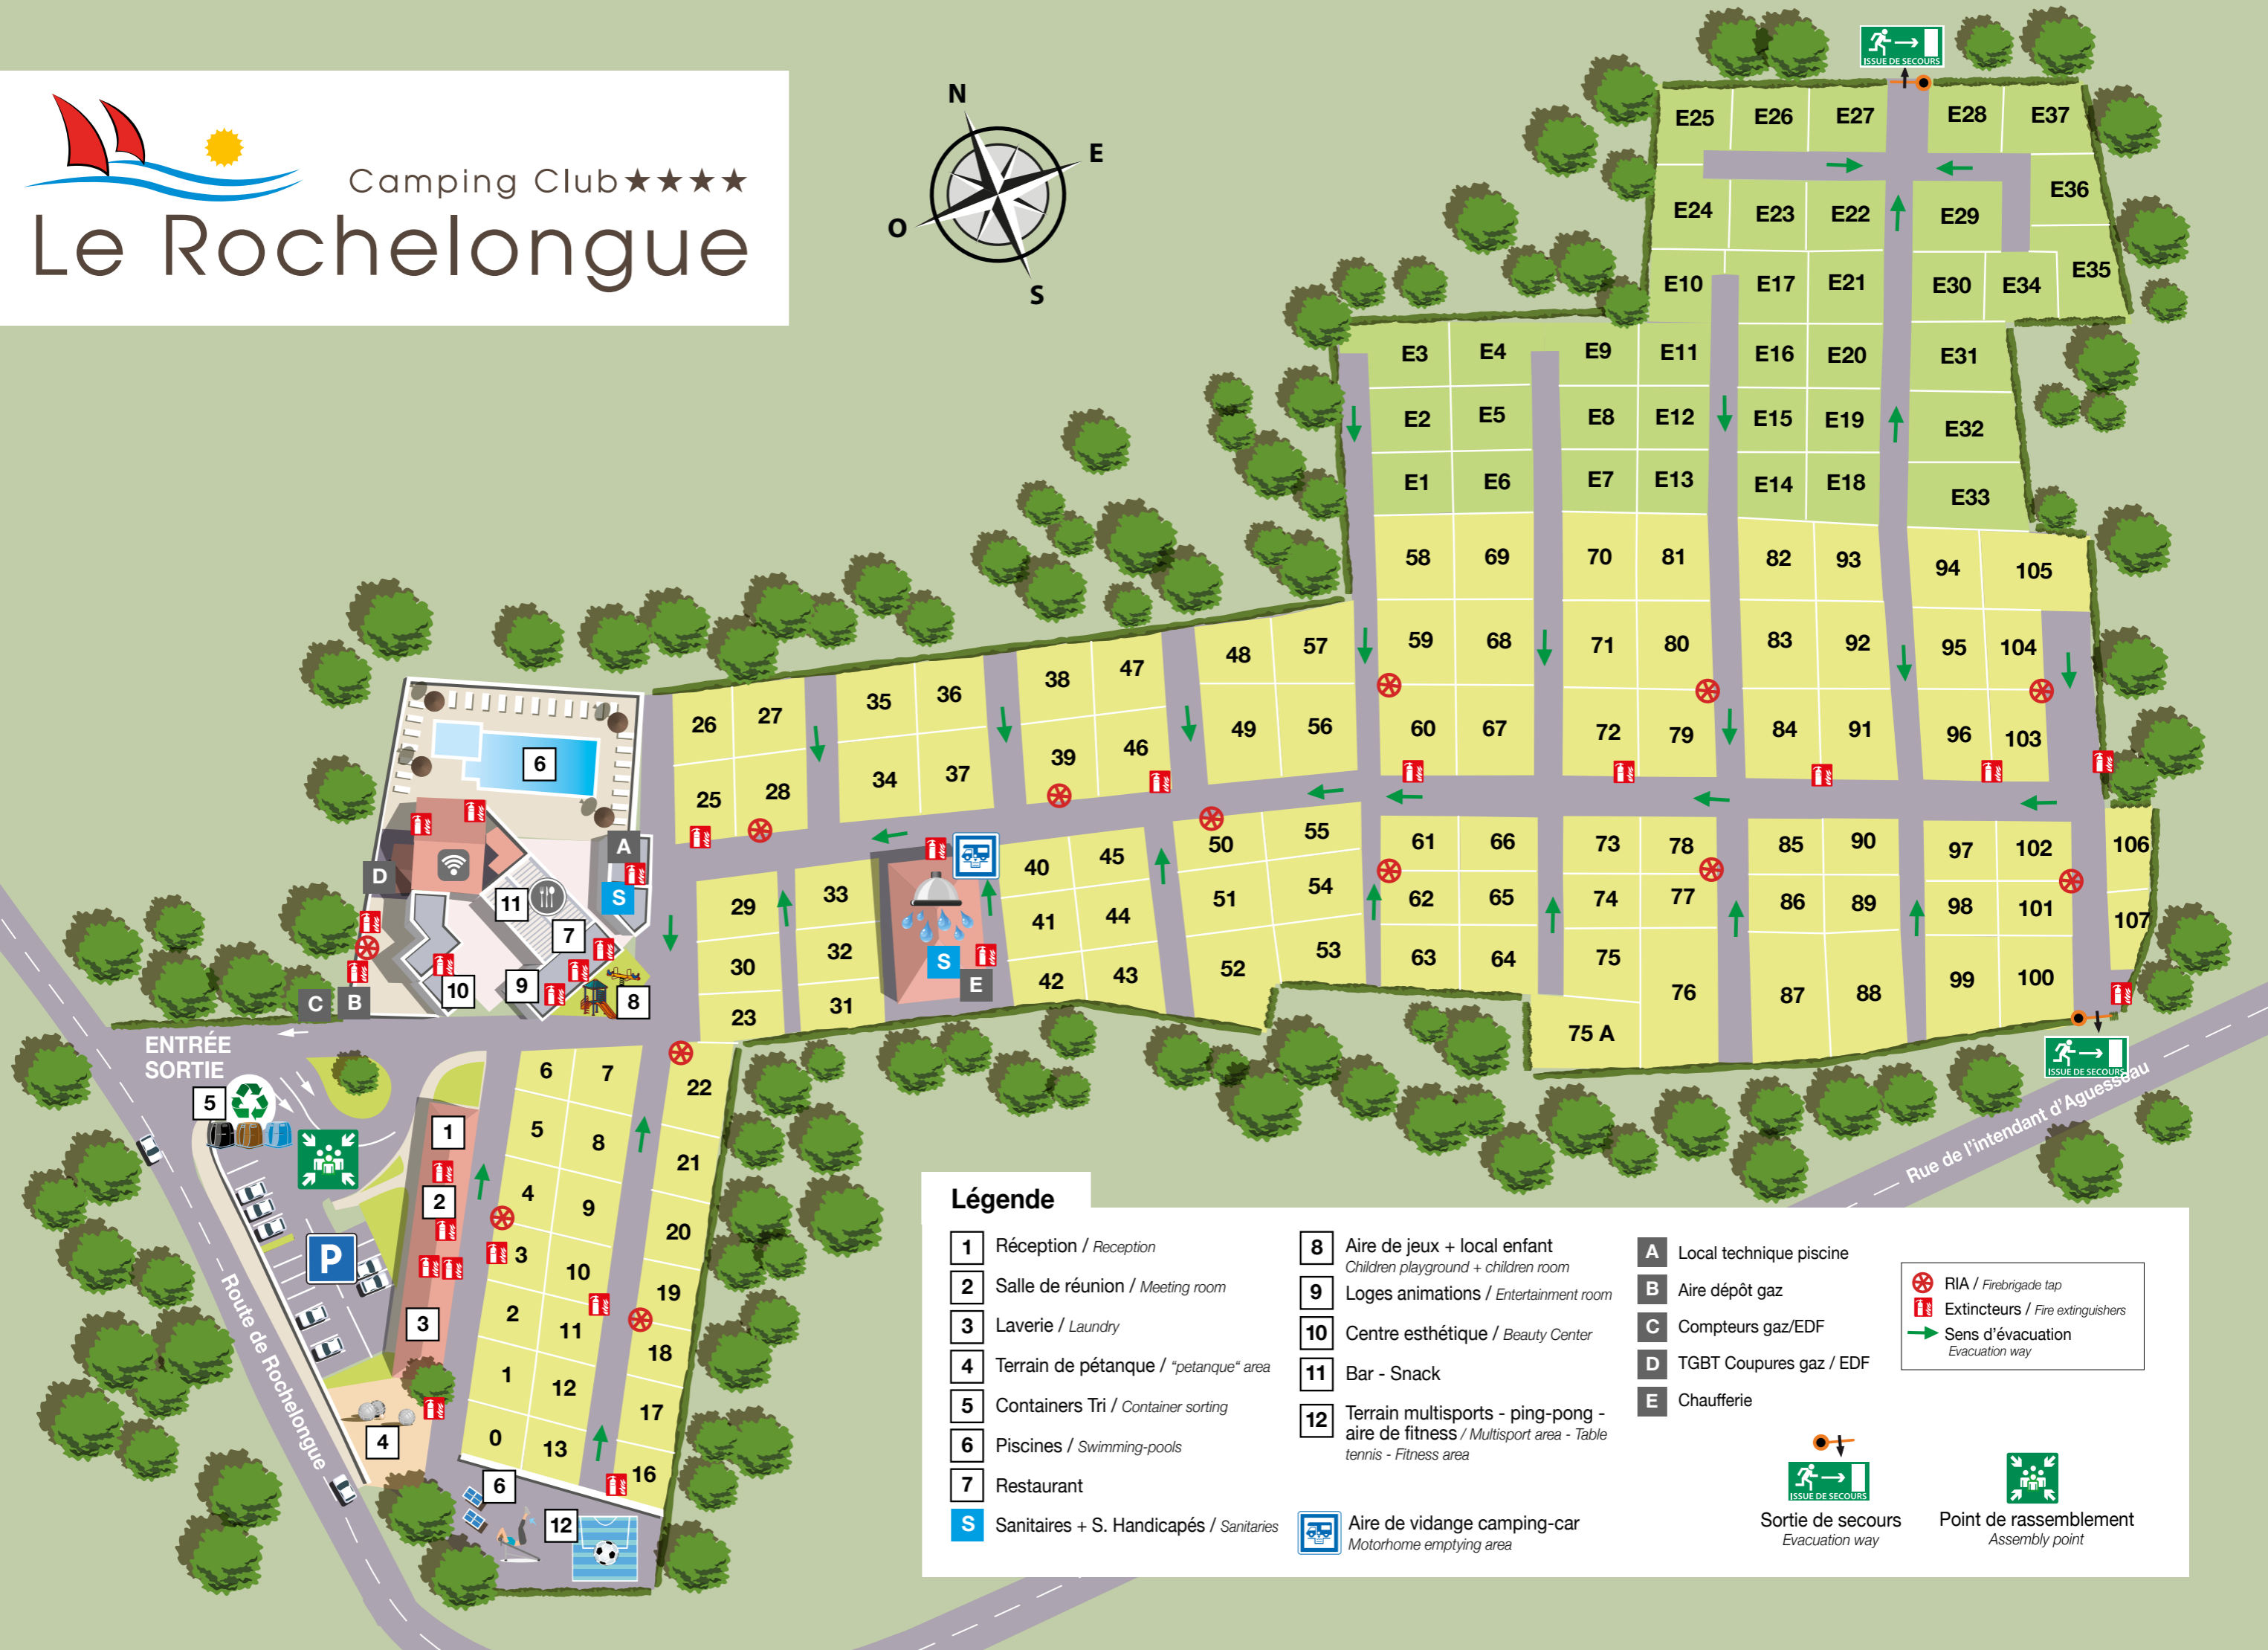

Camping Club ★★★★★

# Le Rochelongue

### Légende

- 1** Réception / Reception
- 2** Salle de réunion / Meeting room
- 3** Laverie / Laundry
- 4** Terrain de pétanque / "petanque" area
- 5** Containers Tri / Container sorting
- 6** Piscines / Swimming-pools
- 7** Restaurant
- S** Sanitaires + S. Handicapés / Sanitaries

- 8** Aire de jeux + local enfant  
*Children playground + children room*
- 9** Loges animations / Entertainment room
- 10** Centre esthétique / Beauty Center
- 11** Bar - Snack
- 12** Terrain multisports - ping-pong -  
aire de fitness / Multisport area - Table  
tennis - Fitness area
- Aire de vidange camping-car  
*Motorhome emptying area*