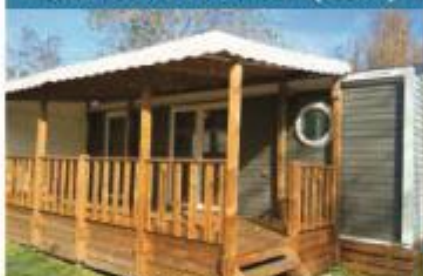

Mobil-home PREMIUM (28m²) 4 pers. - 2 chambres - climatisé ❄️

- 1 chambre grand lit ● 1 chambre 2 petits lits
- Coin cuisine (frigo/congélateur, micro-ondes, cafetière électrique, eau chaude + lave vaisselle) ● Coin salon + TV
- Salle d'eau (lavabo, douche) ● WC séparé
- Terrasse en bois couverte + salon de jardin
- Climatisation
- 1 bedroom with double bed ● 1 bedroom with 2 single beds
- Kitchen (fridge/freezer, microwave, coffee machine, hot water + dishwasher) ● Lounge + TV ● Bathroom (washbasin, shower) ● Separate WC ● Covered wooden terrace + garden furniture ● Air-conditioning

28 m² + Terrasse
28 m² + terrasse

🟩 x 1 (140 x 190)

🟨 x 2 (80 x 190)

14/04	27/04	16/06	30/06	07/07	14/07	21/07	28/07	19/08	26/08	09/09
26/04	15/06	29/06	06/07	13/07	20/07	27/07	18/08	25/08	08/09	14/10
2 nuits minimum /minimum 2 nights					7 nuits minimum /minimum 7 nights			2 nuits mini /2 nights		

Mobil-home PREMIUM 4 pers. - 2 ch ❄️

43	69	93	110	128	138	159	168	142	92	60