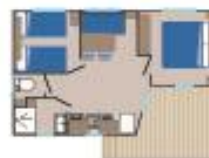

22 m² + Terrasse
22 m² + terrasse

x 1 (140 x 190)

x 2 (80 x 190)

Prix TTC par nuit en €, base de séjour en sus
Prix TTC par nuit en €, base de séjour en sus

14/04 26/04	27/04 15/06	16/06 29/06	30/06 06/07	07/07 13/07	14/07 20/07	21/07 27/07	28/07 18/08	19/08 25/08	26/08 09/09	09/09 14/10
2 nuits minimum /minimum 2 nights				7 nuits minimum /minimum 7 nights				2 nuits mini /2 nights		

Mobil-home 4 pers - 2 chambres

39	55	68	75	108	126	136	145	126	75	47